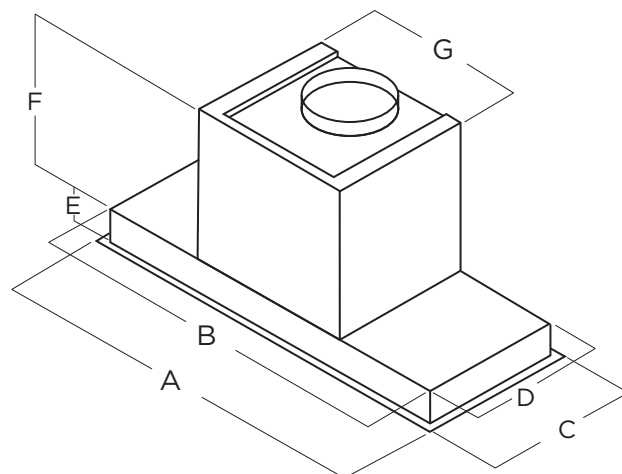

PERIMETER
ASPIRATION

TOTAL
INTEGRATION

LONG LIFE
FILTER

DELAY SWITCH
OFF

CARACTERÍSTICAS EXCLUSIVAS DE ELICA

Hidden es la campana oculta de Elica que ofrece nuevas soluciones de diseño en cocinas de estilo minimalista. Hidden 2.0 permite sentirse más libre y tener más tiempo para concentrarse en las operaciones de cocción. Ha sido diseñada para ser instalada en el armario y está dotada de aspiración perimetral. El marco ultraplano permite que la campana se integre totalmente en el armario proporcionando un diseño totalmente enrasado en línea con las tendencias del mercado.

	PRF0092333A PRF0097676A	PRF0095073A PRF0097708A
A	51 cm	71 cm
B	49 cm	69 cm
C	28.2 cm	
D	26 cm	
E	6cm	
F	28 cm	
G	30.5 cm	

ESPECIFICACIONES

Ancho:	51 cm	71 cm
Modelo:	PRF0092333A, PRF0097676A	PRF0095073A, PRF0097708A
Dimensiones:	51 cm x 28.2 cm D x 28 cm H	71 cm x 28.2 cm D x 28 cm H
Tipo de motor (Interno):	1,020m ³ /h	
Ruido:	15 sones	
Acabado:	Acero inoxidable	
Controles:	Botón electrónico (3 velocidades + Boost)	
Iluminación:	Tira de LEDS, 1 x 7W, 3500 K	
Filtro de grasa:	Filtro de malla de aluminio	
Tipo de instalación:	Aspirante o recirculante	
Ducto de transición:	Ducto redondo de 15 cm (salida superior)	
Características eléctricas:	230V-60Hz, 455 W	
KITS:		
Kit de filtro de carbón:	CFC0140343	
Kit de filtro de carbón lavable:	CFC0162221	
Kit telescópico:	KIT0141458 (h 18.5 + h 18.5)	
Kit difusor:	KIT0162617 (Ø 150 mm)	