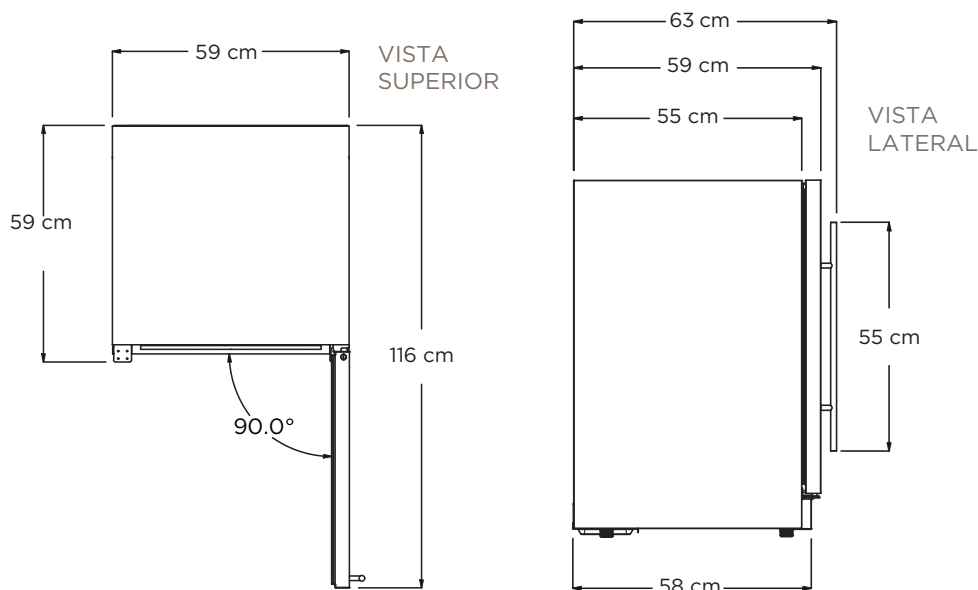

Cava de vinos | PUERTA ÚNICA DOBLE ZONA

DESCRIPCIÓN DEL PRODUCTO

CÓDIGO COMERCIAL - EBS51SS1		CARACTERÍSTICAS ELÉCTRICAS	
Ancho	60 cm	Marca del compresor	Embraco
Dimensiones	59 cm W x 85 cm H x 60 cm D	Min. Circuito Requerido	15 A
Peso	58 kg	Corriente Alterna	110-120V/60HZ
Tipo de Instalación	Incorporado y libre disposición	Amperes	0.95 A
Tipo de refrigerante	R600a	Tipo de enchufe	B
Volúmen	4.8 cu ft (135L)	OTRAS CARACTERÍSTICAS	
Nivel de sonido	2.2 sonos	Estantes superiores de extensión completa	
Capacidad Total	>120 latas (355 ml.)	Estantes para vinos de madera de haya de primera calidad	
Rango de temperatura	1.1° a 18° C	Luces LED blancas ajustables de sombra KELVIN 3 niveles	
Acabado de puertas	Acero inoxidable 304 + Vidrio templado	Sistema de amortiguación	
Acabado del interior	Negro	Puerta de cristal de doble panel, con recubrimiento UV	
Acabado de gabinetes	Negro	Modo Sabbat	
Diseño de bisagras	Oculto	Manija PRO	
Luces	3 niveles de LED blancos	Tecnología anti vibración	
Controles	Pantalla Táctil con números blancos	Filtro de carbón	L00114-1
Estantería	Estantes de vidrio templado deslizables con embellecedor frontal metálico (sin rieles)	KITS	
PUERTAS		PRO Handle	KIT0175505
Manija de Puerta	36 botellas de vino (750 ml)	GARANTÍA	
Puerta de Vidrio	10° to 17.7 ° C	Garantía de 2+1 años en piezas y mano de obra en casa. El tercer año se concede tras el registro del producto en www.elica.com	
Puerta Reversible	Si		

DIBUJO

Solamente uso doméstico
Refrigeración, sin capacidad de congelar.
Compresor incluido.