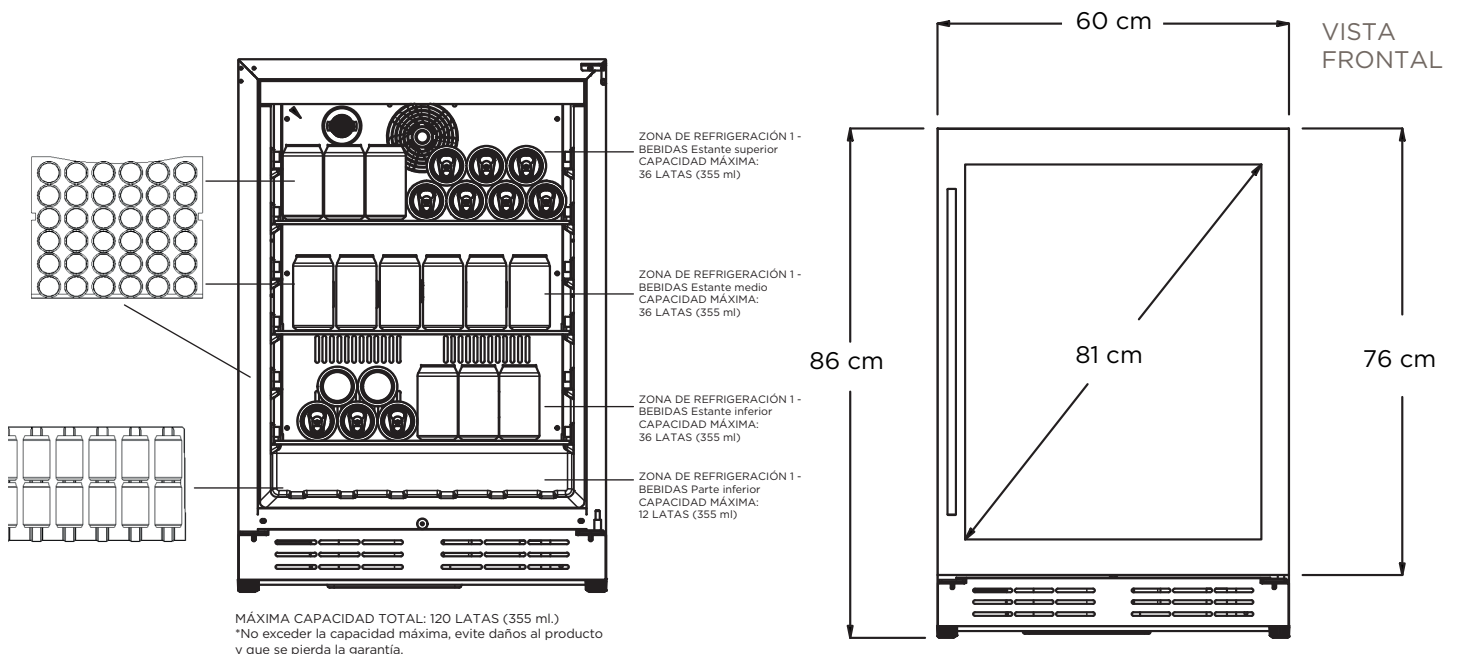

EBS51SS1

Cava de vinos | PUERTA ÚNICA DOBLE ZONA

EPC
TECHNOLOGY

QUIET
OPERATION

ECO - MODE

OPEN DOOR
ALARM

CONCEALED
HINGE

HIGH
EFFICIENCY

CARACTERÍSTICAS
EXCLUSIVAS DE ELICA

RISERVA - EBS51SS1 crea las condiciones perfectas para mantener las bebidas en su estado ideal. Este refrigerador bajo el armario tiene la capacidad de albergar hasta 120 latas de 355 ml. Cuenta con 3 estantes deslizables y ajustables de

CAPACIDAD DE ALMACENAMIENTO

EBS51SS1

Cava de vinos | PUERTA ÚNICA DOBLE ZONA

DESCRIPCIÓN DEL PRODUCTO

CÓDIGO COMERCIAL - EBS51SS1		CARACTERÍSTICAS ELÉCTRICAS	
Ancho	60 cm	Marca del compresor	Embraco
Dimensiones	59 cm W x 85 cm H x 60 cm D	Min. Circuito Requerido	15 A
Peso	58 kg	Corriente Alterna	110-120V/60HZ
Tipo de Instalación	Incorporado y libre disposición	Amperes	0.95 A
Tipo de refrigerante	R600a	Tipo de enchufe	B
Volúmen	4.8 cu ft (135L)	OTRAS CARACTERÍSTICAS	
Nivel de sonido	2.2 sonos	Estantes superiores de extensión completa	
Capacidad Total	>120 latas (355 ml.)	Estantes para vinos de madera de haya de primera calidad	
Rango de temperatura	1.1° a 18° C	Luces LED blancas ajustables de sombra KELVIN 3 niveles	
Acabado de puertas	Acero inoxidable 304 + Vidrio templado	Sistema de amortiguación	
Acabado del interior	Negro	Puerta de cristal de doble panel, con recubrimiento UV	
Acabado de gabinetes	Negro	Modo Sabbat	
Diseño de bisagras	Oculto	Manija PRO	
Luces	3 niveles de LED blancos	Tecnología anti vibración	
Controles	Pantalla Táctil con números blancos	Filtro de carbón	L00114-1
Estantería	Estantes de vidrio templado deslizables con embellecedor frontal metálico (sin rieles)	KITS	
PUERTAS		PRO Handle	KIT0175505
Manija de Puerta	36 botellas de vino (750 ml)	GARANTÍA	
Puerta de Vidrio	10° to 17.7 ° C	Garantía de 2+1 años en piezas y mano de obra en casa. El tercer año se concede tras el registro del producto en www.elica.com	
Puerta Reversible	Si		