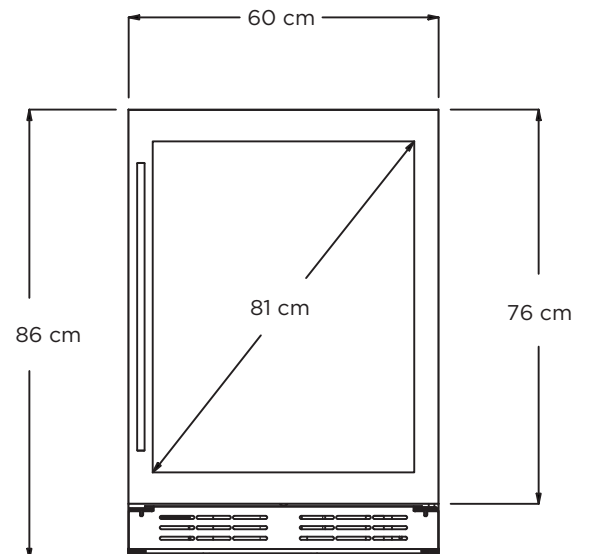

CAPACIDAD DE ALMACENAMIENTO

ZONA DE REFRIGERACIÓN 1 -
BEBIDAS Estante superior
CAPACIDAD MÁXIMA:
36 LATAS (355 ml.)

ZONA DE REFRIGERACIÓN 1 -
BEBIDAS Estante inferior
CAPACIDAD MÁXIMA:
36 LATAS (355 ml.)

VISTA FRONTAL

DESCRIPCIÓN DEL PRODUCTO

CÓDIGO COMERCIAL - EBS52SS1		PUERTA	
Ancho	60 cm	Manija	Tubular
Dimensiones	60 cm W x 85 cm H x 60 cm D	Vidrio templado	Vidrio doble templado, relleno de argón de baja emisividad
Peso	58 kg	Puerta reversible	Si
Tipo de Instalación	Incorporado y libre disposición	CARACTERÍSTICAS ELÉCTRICAS	
Tipo de refrigerante	R600a	Marca del compresor	Embraco
Volúmen	4.8 cu ft (135L)	Min. Circuito Requerido	15 A
Nivel de sonido	2.2 sonos	Corriente Alterna	110-120V/60HZ
Acabado de puertas	Acero inoxidable 304 + Vidrio templado	Amperes	0.95 A
Acabado de gabinete	Negro	Tipo de enchufe	B
Acabado del interior	Negro	OTRAS CARACTERÍSTICAS	
Diseño de bisagras	Oculto	Estantes superiores de extensión completa	
Luces	3 niveles blancos LED	Estantes para vinos de madera de haya de primera calidad	
Controles	Pantalla Táctil con números blancos	Porta botellas de madera de haya de primera calidad	
		Luces LED blancas ajustables de sombra KELVIN 3 niveles	
ZONA DE REFRIGERACIÓN 1 - BEBIDAS		Sistema de amortiguación	
Capacidad Total	72 Latas (355 ml)	Puerta de cristal de doble panel, con recubrimiento UV	
Rango de Temperatura	1.1° a 10° C	Modo Sabbat	
Estantería	2 estantes ajustables de vidrio templado con frente metálico	Manija PRO	
		Filtro de carbón	L00114-1
ZONA DE REFRIGERACIÓN 2 - VINOS		KITS	
Capacidad Total	14 botellas de vino (750 ml)	PRO Handle	KIT0175505
Rangode temperatura	4.4° to 17 ° ml	GARANTÍA	
Estantería	1 estante de madera de haya con borde frontal metálico	Garantía de 2+1 años en piezas y mano de obra en casa. El tercer año se concede tras el registro del producto en www.elica.com	