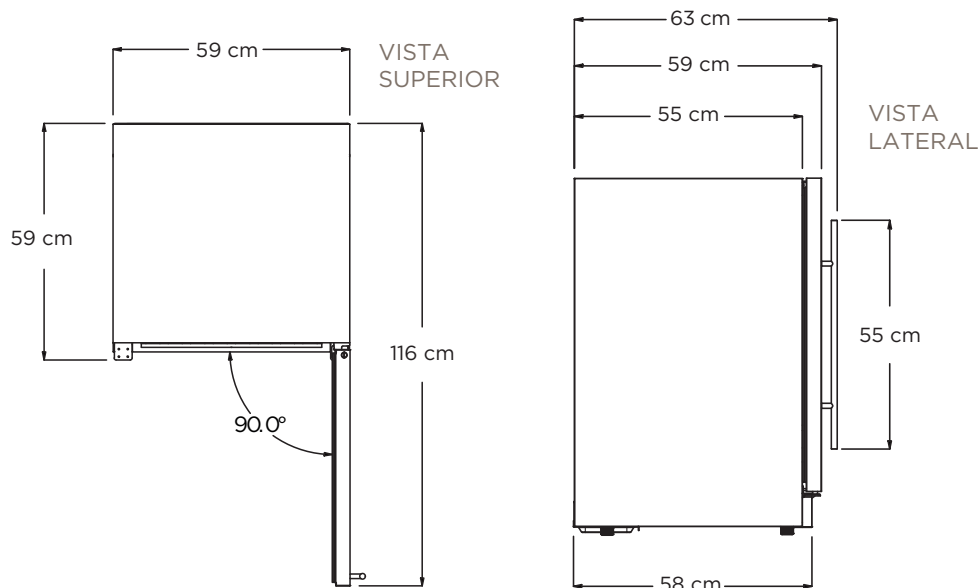

DIBUJO

Solamente uso doméstico
Refrigeración, sin capacidad de congelar.
Compresor incluido.