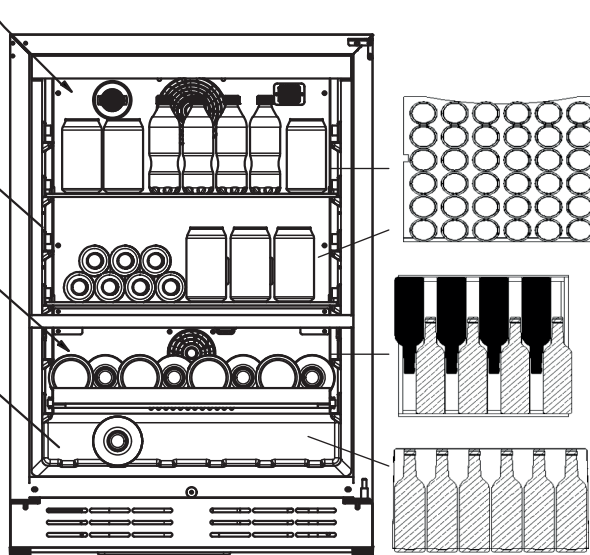

CAPACIDAD DE ALMACENAMIENTO

ZONA DE REFRIGERACIÓN 1 -
BEBIDAS Estante superior
CAPACIDAD MÁXIMA:
36 LATAS (355 ml.)

ZONA DE REFRIGERACIÓN 1 -
BEBIDAS Estante inferior
CAPACIDAD MÁXIMA:
36 LATAS (355 ml.)

ZONA DE REFRIGERACIÓN 2 -
VINOS Estante superior
CAPACIDAD MÁXIMA:
8 BOTELLAS (750 ml.)

ZONA DE REFRIGERACIÓN 2 -
VINOS Parte inferior
CAPACIDAD MÁXIMA:
6 BOTELLAS (750 ml.)

MÁXIMA CAPACIDAD TOTAL: 72 LATAS + 14 BOTELLAS
*No exceder la capacidad máxima, evite daños al producto y que se pierda la garantía.

VISTA FRONTAL