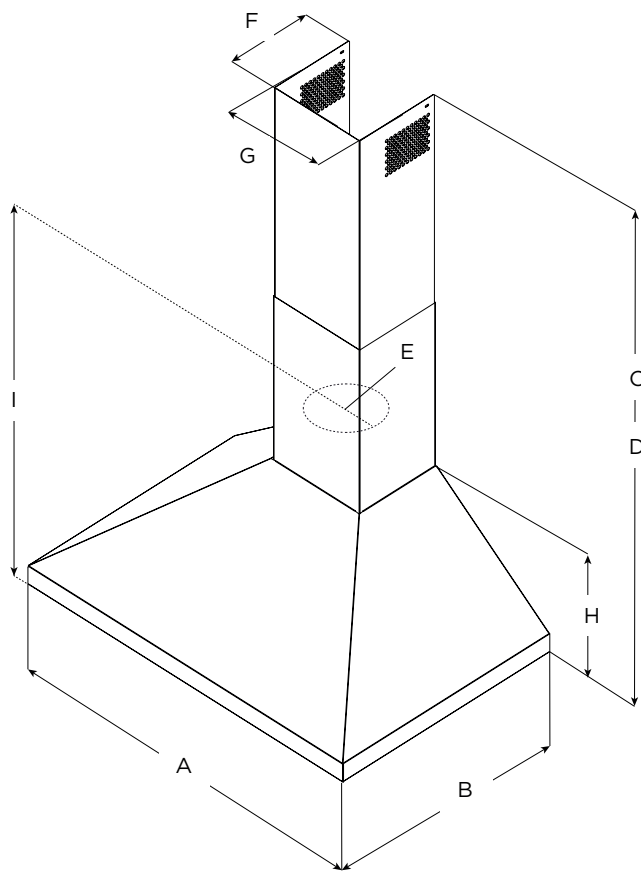

VARNA

EVR630S2

EVR636S2

	EVR630S2	EVR636S2
A	30" (76.2 cm)	36" (91.4 cm)
B	19 11/16" (50 cm)	
C*	Max: 42 1/8" (107 cm) Min: 28 6/16" (72 cm)	
D**	Max: 38 3/16" (97 cm) Min: 28 6/16" (72 cm)	
E	6" (15.24 cm)	
F	7 3/16" (18.3 cm)	
G	8 3/16" (20.8 cm)	

*Ductless
(Recirculating)
version

**Ducted version